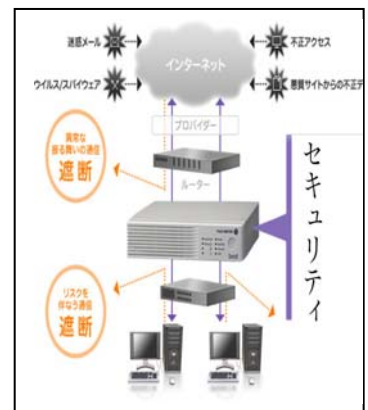

#### ・花粉症対策でマスクをするような方法

一般的なセキュリティー方法としてまず頭に浮かぶのが、セキュリティーソフトを使って PC を守る方法だと思います。有償無償に関わらず豊富な種類がありますし、とりあえず入れておけばなんとなく安心です。

しかし、セキュリティーソフトが守ってくれるのはソフトが入っている PC だけで、例えば同じネットワーク内にセキュリティーソフトが入っていないものや、適切な更新がされていない PC などがあれば安全とは言いきれません。また近年増えてきた iPad のようなタブレット端末やスマートフォン・ゲーム機などを Wi-Fi 機能でネットワークに入れてしまうケースもあり、意図してないところから進入されてしまう心配もあります。そんな時、役に立つのがゲートウェイ側のセキュリティー。

右図の様にルータとネットワークの間にチェック機能を付ける方法で、PC だけではなくネットワークに繋がれている複合機などにもセキュリティー対応可能です。管理もしやすく複数のデバイスに対応しやすい形だと言えます。花粉症対策で言えばマスクをして花粉が体内に入るのをブロックするような仕組みで、今後のセキュリティー方法の主流になっていきそうです。一昔前はマスクをして歩く人は少なかったのにここ数年は当たり前のようにいる、そんな時代の流れと似ているのかもしれない。